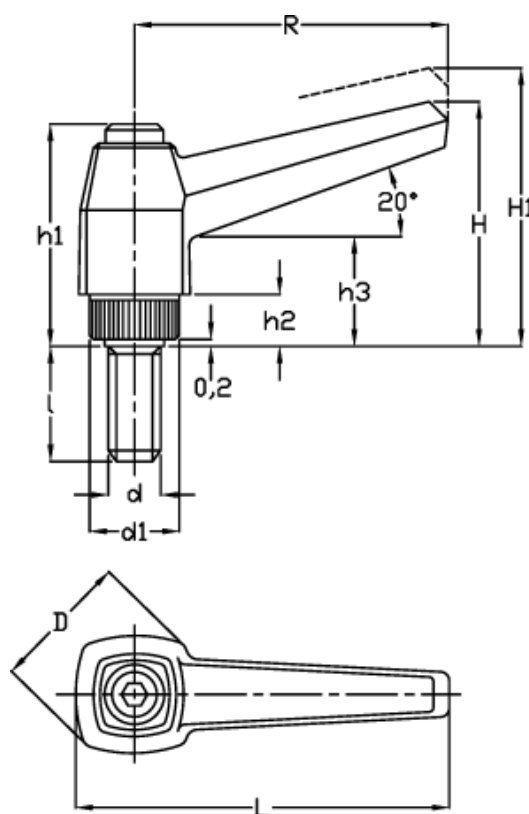

Varenummer: 2303041562  
Beskrivelse: E+G Indstilleligt spændegreb  
MR.63 p-M8x50, orange

## Mål

Antal tænder = 20	h3 = 17
D = 23	l = 50
d1 = 15	L = 73
d 6g = M8	R = 63
H = 43	
h1 = 36	
H1 = 47.0	
h2 = 8	